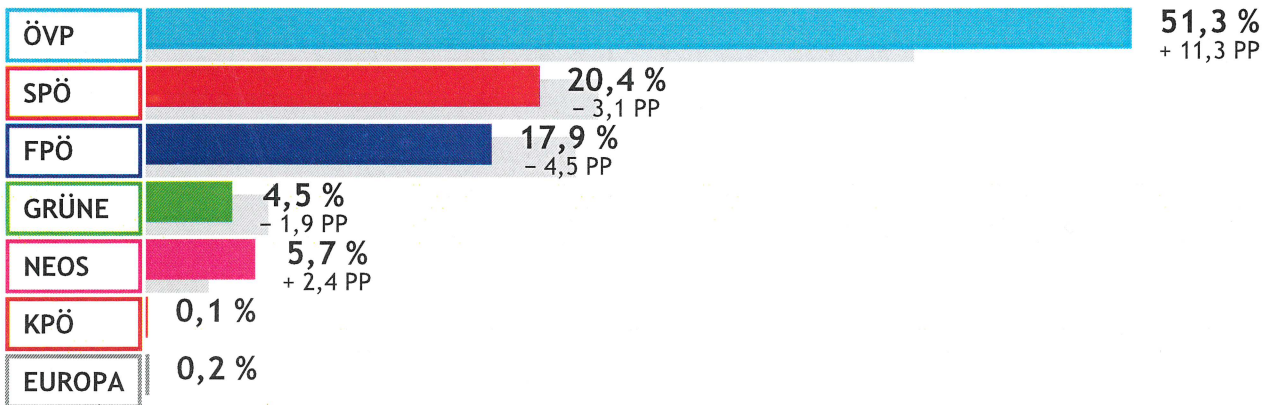

Europawahl am 26. Mai 2019

Gemeinde Taxenbach, Stimmen

	EUW 2019		EUW 2014		Differenz	
	absolut	in %	absolut	in %	absolut	in PP?
Wahlberechtigte	2.129		2.155		- 26	
davon weiblich	1.062	49,9	1.086	50,4	- 24	- 0,5
abgegebene Stimmen	1.012	47,5	715	33,2	+ 297	+ 14,4
davon ungültig	15	1,5	25	3,5	- 10	- 2,0
davon gültig	997		690		+ 307	
ÖVP	511	51,3	276	40,0	+ 235	+ 11,3
SPÖ	203	20,4	162	23,5	+ 41	- 3,1
FPÖ	178	17,9	154	22,3	+ 24	- 4,5
GRÜNE	45	4,5	44	6,4	+ 1	- 1,9
NEOS	57	5,7	23	3,3	+ 34	+ 2,4
KPÖ	1	0,1			+ 1	+ 0,1
EUROPA	2	0,2			+ 2	+ 0,2
BZÖ			2	0,3		
REKOS			6	0,9		
ANDERS			5	0,7		
EUSTOP			18	2,6		